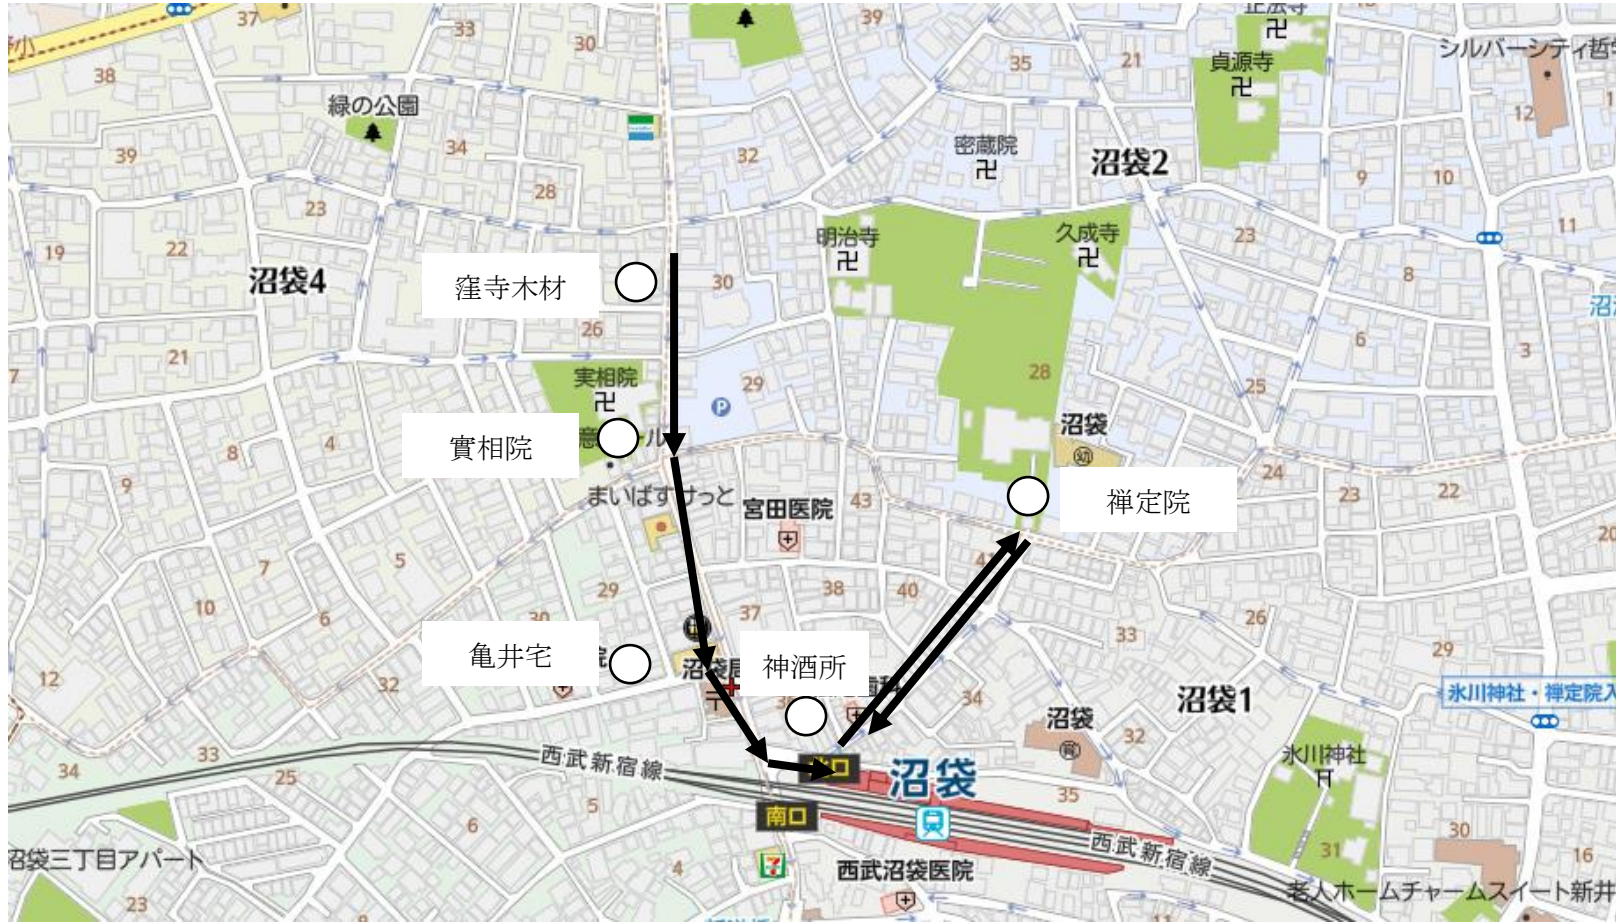

# 令和元年 大神輿渡御 8/25(日) 11:05~12:40

大神輿	窪寺木材	実相院	亀井宅	神酒所前	禅定院	神酒所
到着時間		11:10	11:30	通過	11:55	12:40
出発時間	11:05	11:20	11:40		12:30	

※バス通り南下時は山車・小神輿・お囃子・中神輿・大神輿の順番で連合渡御